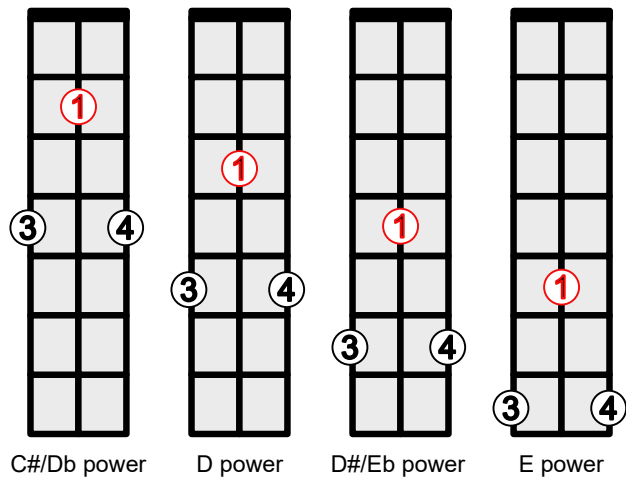

F#/Gb power

G power

G#/Ab power

A power

Notes On The Fret board For a Cigar Box Guitar tuned E B E													
FRET	0	1	2	3	4	5	6	7	8	9	10	11	12
BASS STRING	E	F	F#/G <sub>b</sub>	G	G#/A <sub>b</sub>	A	A#/B <sub>b</sub>	B	C	C#/D <sub>b</sub>	D	D#/E <sub>b</sub>	E
MIDDLE STRING	B	C	C#/D <sub>b</sub>	D	D#/E <sub>b</sub>	E	F	F#/G <sub>b</sub>	G	G#/A <sub>b</sub>	A	A#/B <sub>b</sub>	B
TOP STRING	E	F	F#/G <sub>b</sub>	G	G#/A <sub>b</sub>	A	A#/B <sub>b</sub>	B	C	C#/D <sub>b</sub>	D	D#/E <sub>b</sub>	E

Power Chords With The Root On The Bass String													
POWER CHORD	E	F	F#/G <sub>b</sub>	G	G#/A <sub>b</sub>	A	A#/B <sub>b</sub>	B	C	C#/D <sub>b</sub>	D	D#/E <sub>b</sub>	E
ALL STRINGS	0	1	2	3	4	5	6	7	8	9	10	11	12

## E B E POWER CHORDS

C#/D<sub>b</sub> power

D power

D#/E<sub>b</sub> power

E power

Power Chords With The Root On The Middle String													
POWER CHORD	B	C	C#/D <sub>b</sub>	D	D#/E <sub>b</sub>	E	F	F#/G <sub>b</sub>	G	G#/A <sub>b</sub>	A	A#/B <sub>b</sub>	B
BASS STRING	2	3	4	5	6	7	8	9	10	11	12	13	14
MIDDLE STRING	0	1	2	3	4	5	6	7	8	9	10	11	12
TOP STRING	2	3	4	5	6	7	8	9	10	11	12	13	14